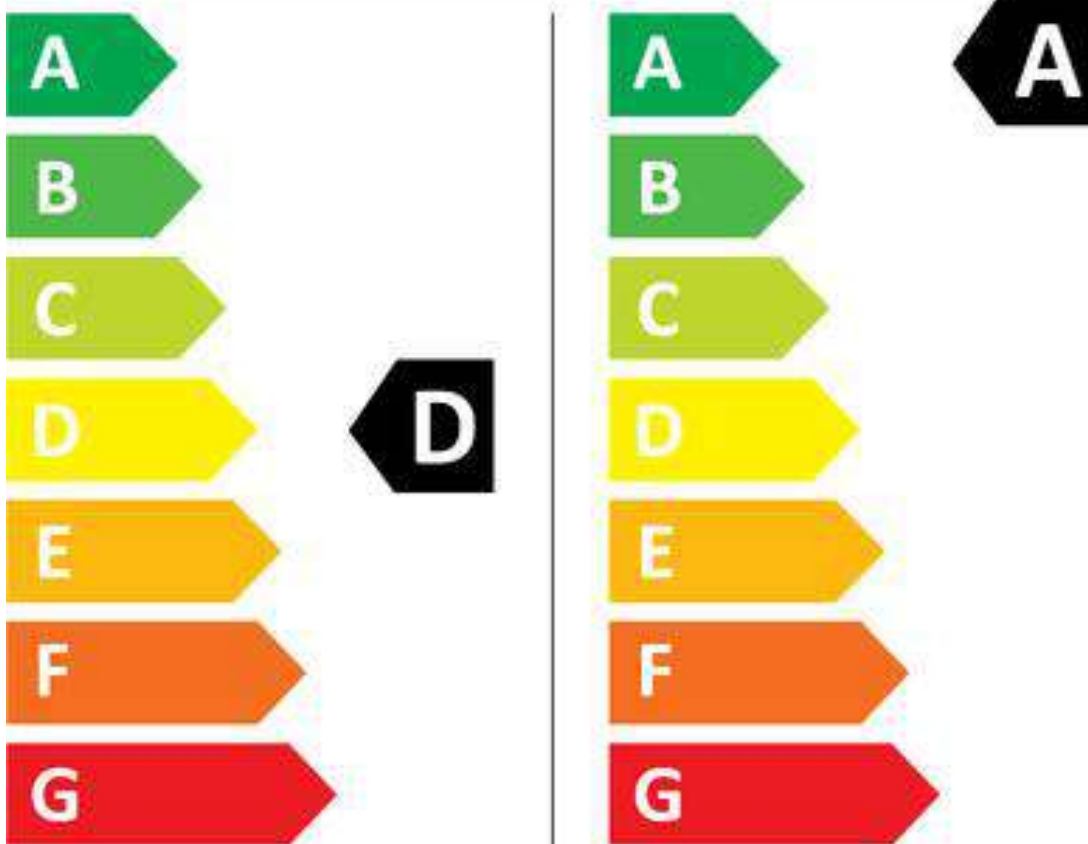

ENERG

GORENJE

WDSI85A

🚰 266 kWh/100🔄

🚰 47 kWh/100🔄

5.0 kg		8.0 kg
80 L		42 L
11:30		3:26

AB C D E F G

74 dB